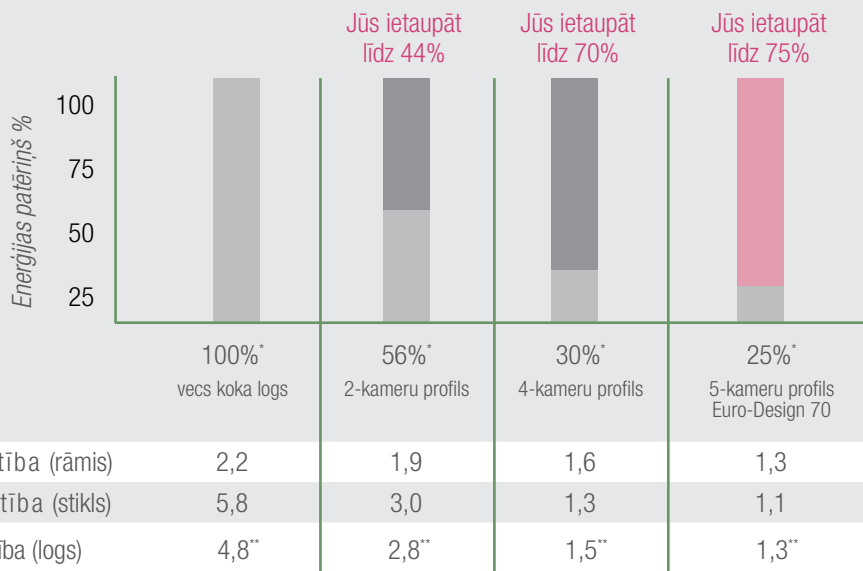

Skaņas izolācija: līdz skaņas izolācijas klasei Nr. 4

Virsmas: augstvērtīga, gluda un viegli kopjama

- ideāli piemērota zema enerģijas patēriņa un restaurējamām ēkām
- kombinējama ar žalūzijām Comfort-Design Plus
- 5-kameru tehnoloģija
- logiem un balkonu durvīm
- elitāriem mājokļiem

Teicams dizains un visaugstākā kvalitāte ir REHAU simboli..

SILTUMIZOLĀCIJA UN ENERĢIJAS TAUPIŠANA

LABSAJŪTA, KAD LIETUS UN VĒJI SITAS LOGĀ

Logi ir investīcija visam Jūsu mūžam: ja ceļat jaunu māju vai remontējat pašreizējo, Jums jāpieņem svarīgs lēmums. Ja Jūsu acīs liela nozīme ir dizainam, komfortabliem sadzīves apstākļiem, izmaksu ietaupījumam, kas panākts ar efektīvu siltumizolāciju, vai nekustamā īpašuma vērtības saglabāšanai, tad, izšķiroties par labu logiem no Euro-Design 70 profiliem, Jūs izdarīsiet pareizo izvēli. Pats par sevi saprotams, Euro-Design 70 logu profilu sistēma atbilst visām jaunā Enerģijas taupīšanas priekšraksta (EnEV) prasībām..

Tas atmaksājas: ar logiem no Euro-Design 70 profiliem Jūs varat līdz 75% samazināt enerģijas zudumus caur logu!

* Pamats: vecs koka logs = 100%

** U_w vērtība logam (123 x 148 cm) saskaņā ar DIN EN 10077-1