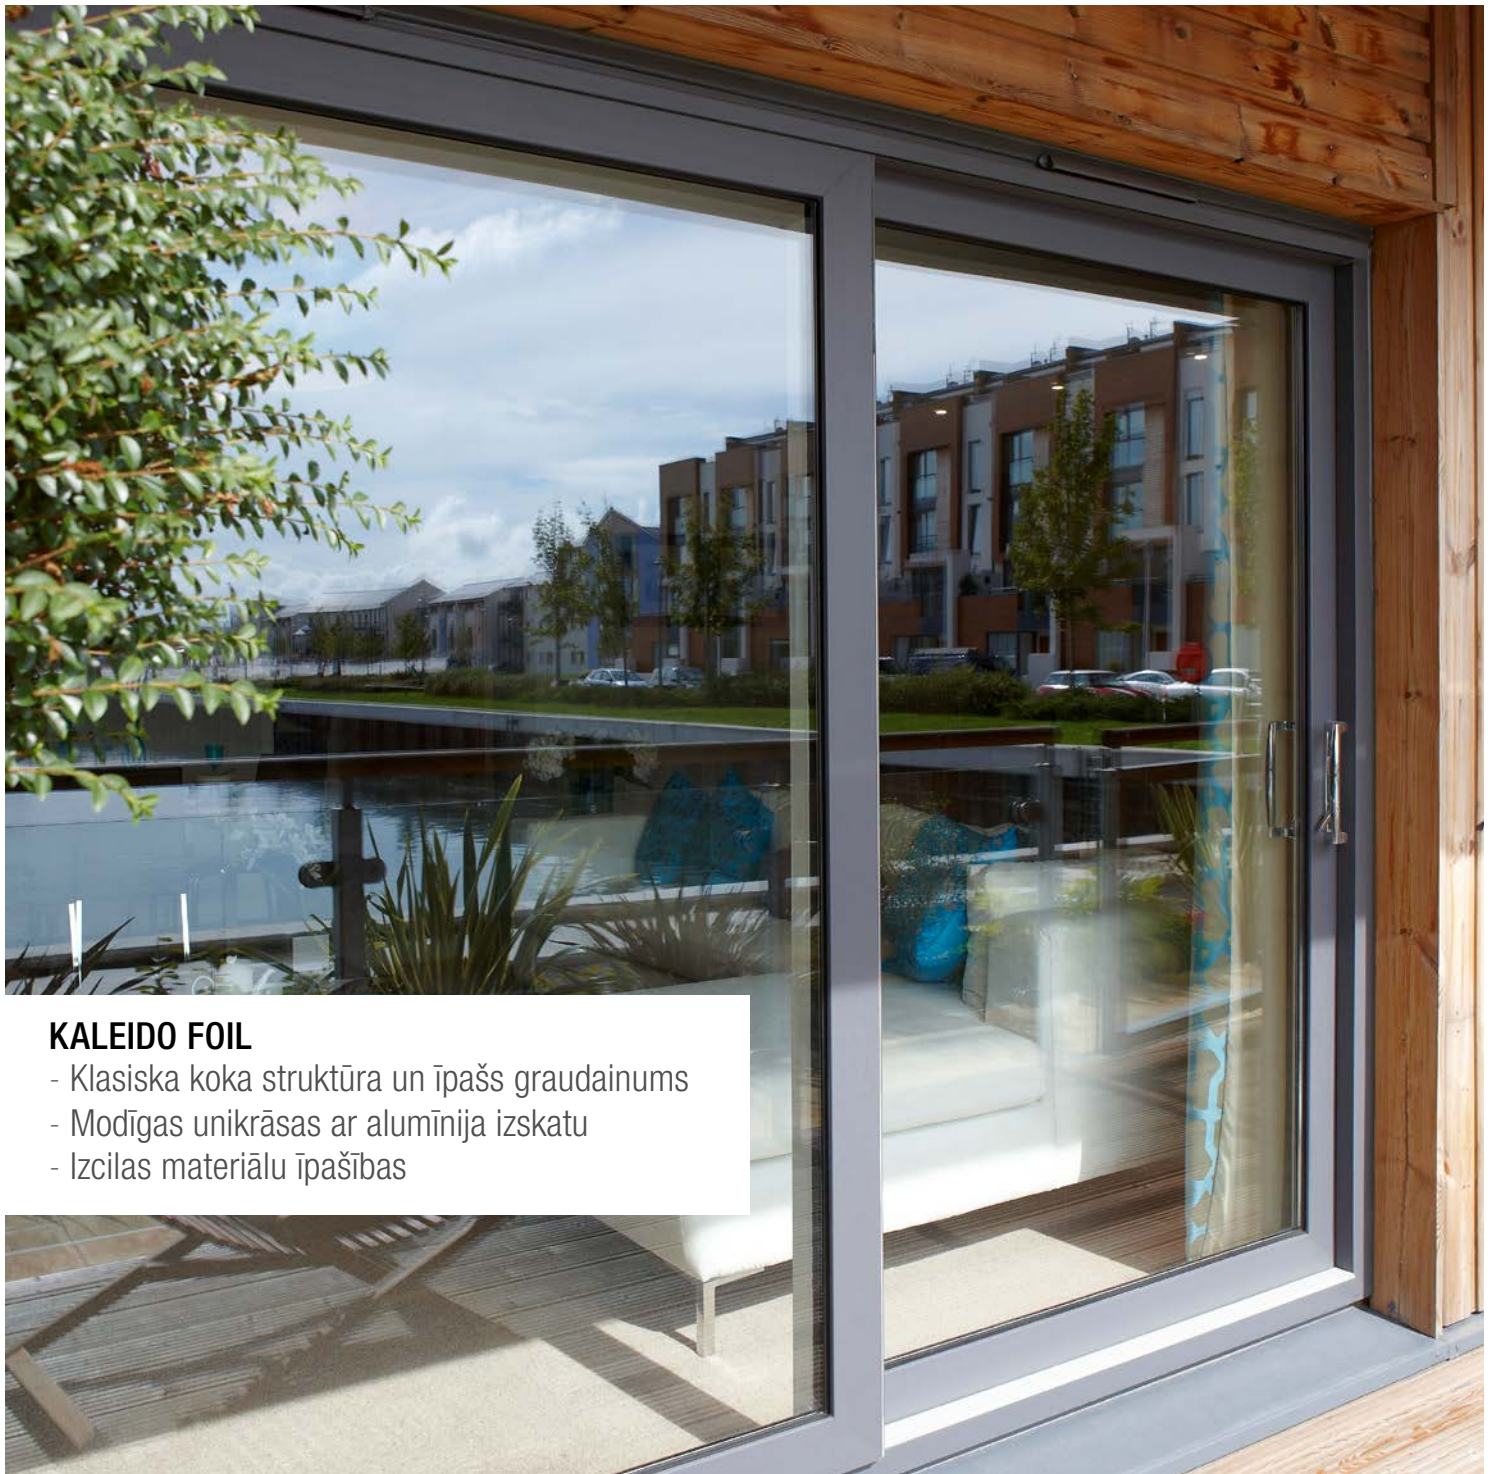

KALEIDO FOIL

- Klasiska koka struktūra un īpašs graudainums
- Modīgas unīkrāsas ar alumīnija izskatu
- Izcilas materiālu īpašības

Vēlaties varāk informāciju par REHAU logiem? REHAU logu ražotāji labprāt jums palīdzēs!